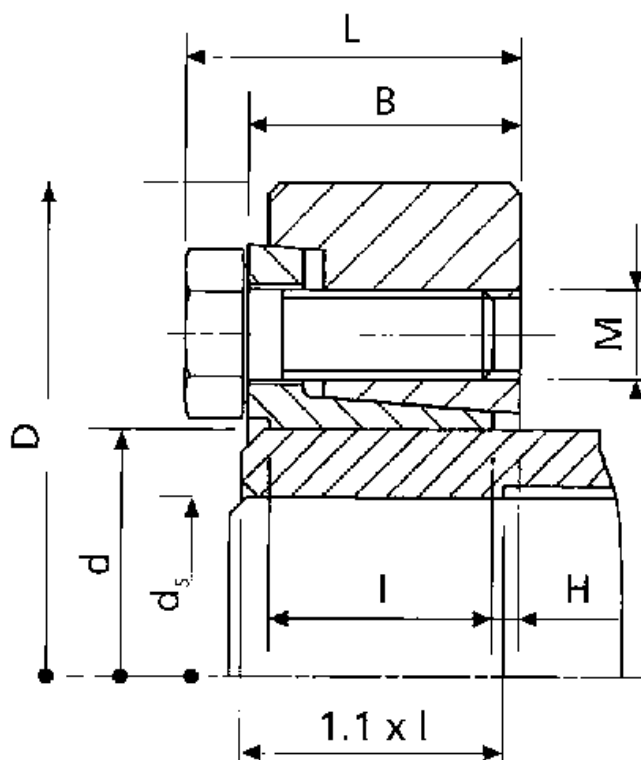

Varenummer: 437800055

Beskrivelse: Rota-fix spændelement SB 55

## Mål

B mm = 29.0  
d H8 mm = 55  
D mm = 100.0  
ds mm = 42  
F kN aksialkraft = 81  
H = 3.0  
I mm = 24.5  
L mm = 34.5

M mm = M8  
T Nm drejningsmoment = 1700  
Ts Nm boltetilspændingsmoment = 34